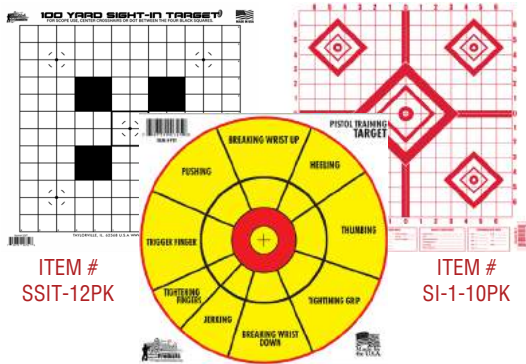

ITEM #
OG-6

ITEM #
OG-12

23" X 35" TARGETS

ITEM #
MULTI-BULLSEYE-5PK

ITEM #
RSI-200YT-5PK

ITEM #
530-RC-5PK

ITEM #
SSIT-12PK

ITEM #
SI-1-10PK